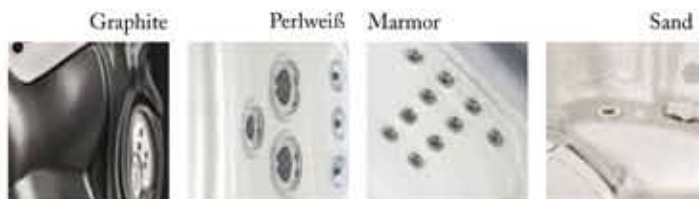

Optimiert für Anzeige im Web - Niedrige Auflösung
 Quelle: HotSpring Prospekt Deutsch

3 Erwachsene *Sitzplätze*

213 x 165 x 74 H *Abmessungen (cm)*

Der Jetsetter[®] eignet sich ideal für einen, zwei oder drei Benutzer. Der Liegesitz besitzt eine Moto-Massage[®] DX-Düse für Ihren Rücken, Precision[®]-Düsen für Nacken und Schultern sowie eine FootStream[™]-Düse für Ihre Füße, damit Sie sich rundherum entspannen können. Die HydroStream[™] und Hydromassage-Düsen bieten weitere Möglichkeiten der Massage.