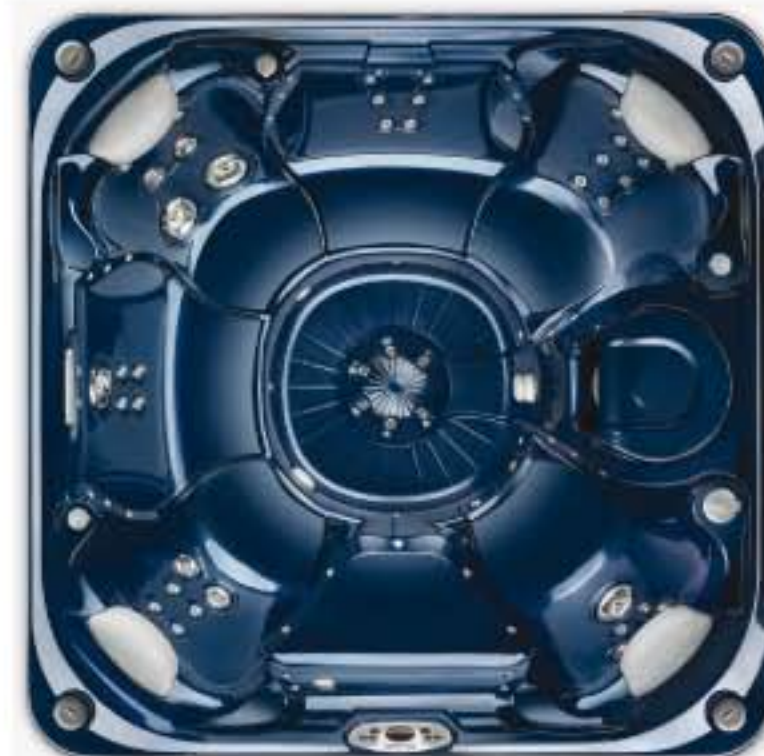

Limelight™ HOT TUBS

Innovatives Design
Qualität auf die Sie
sich verlassen können

Steigen Sie ein...
Entspannen Sie sich!

by
HotSpring
Portable Spas

Limelight™
HOT TUBS

Modell Limelight™ Pulse™

Sitzplätze	6 Erwachsene
Abmessungen	2.26m x 2.26m x .97mH
Wasserfüllmenge	1,438 Liter
Gewicht	417 kg trocken; 2,337 kg gefüllt*
Innenfarben	Aussenfarben
Pearl	Driftwood oder Espresso
Platinum	Driftwood
Sapphire	Driftwood oder Espresso
Innen-Beleuchtung	Raio™ lighting system
Musik System (Optional)	Limelight music system
Hydromassage Düsen (Total jets-50)	4 Combination-Jets XL, 6 Combination-Jets, 40 Direct
Wasserfall	Vidro™ (backlit, multicolor LED)
Control System	IQ 2020™ 240V / 16Amp / 50Hz oder 380V / 13Amp / 50Hz
Heizung	No-Fault™, 1500w/240v
Jet Pumpe 1	Wavemaster™ 9000; 2.5 PS PS Kippmoment 4.8 PS
Jet Pumpe 2	Wavemaster™ 9200; Two-speed, 2.5 PS PS Kippmoment 4.8 PS
Zirkulation Pump	SilentFlo 5000™
Ozon-System (Optional)	FreshWater™ III Corona Discharge
Effektive Filterfläche	6,045m², top loading
Vinyl Abdeckung	Deluxe Vinylabdeckung, klassifiziert gem. U.L.